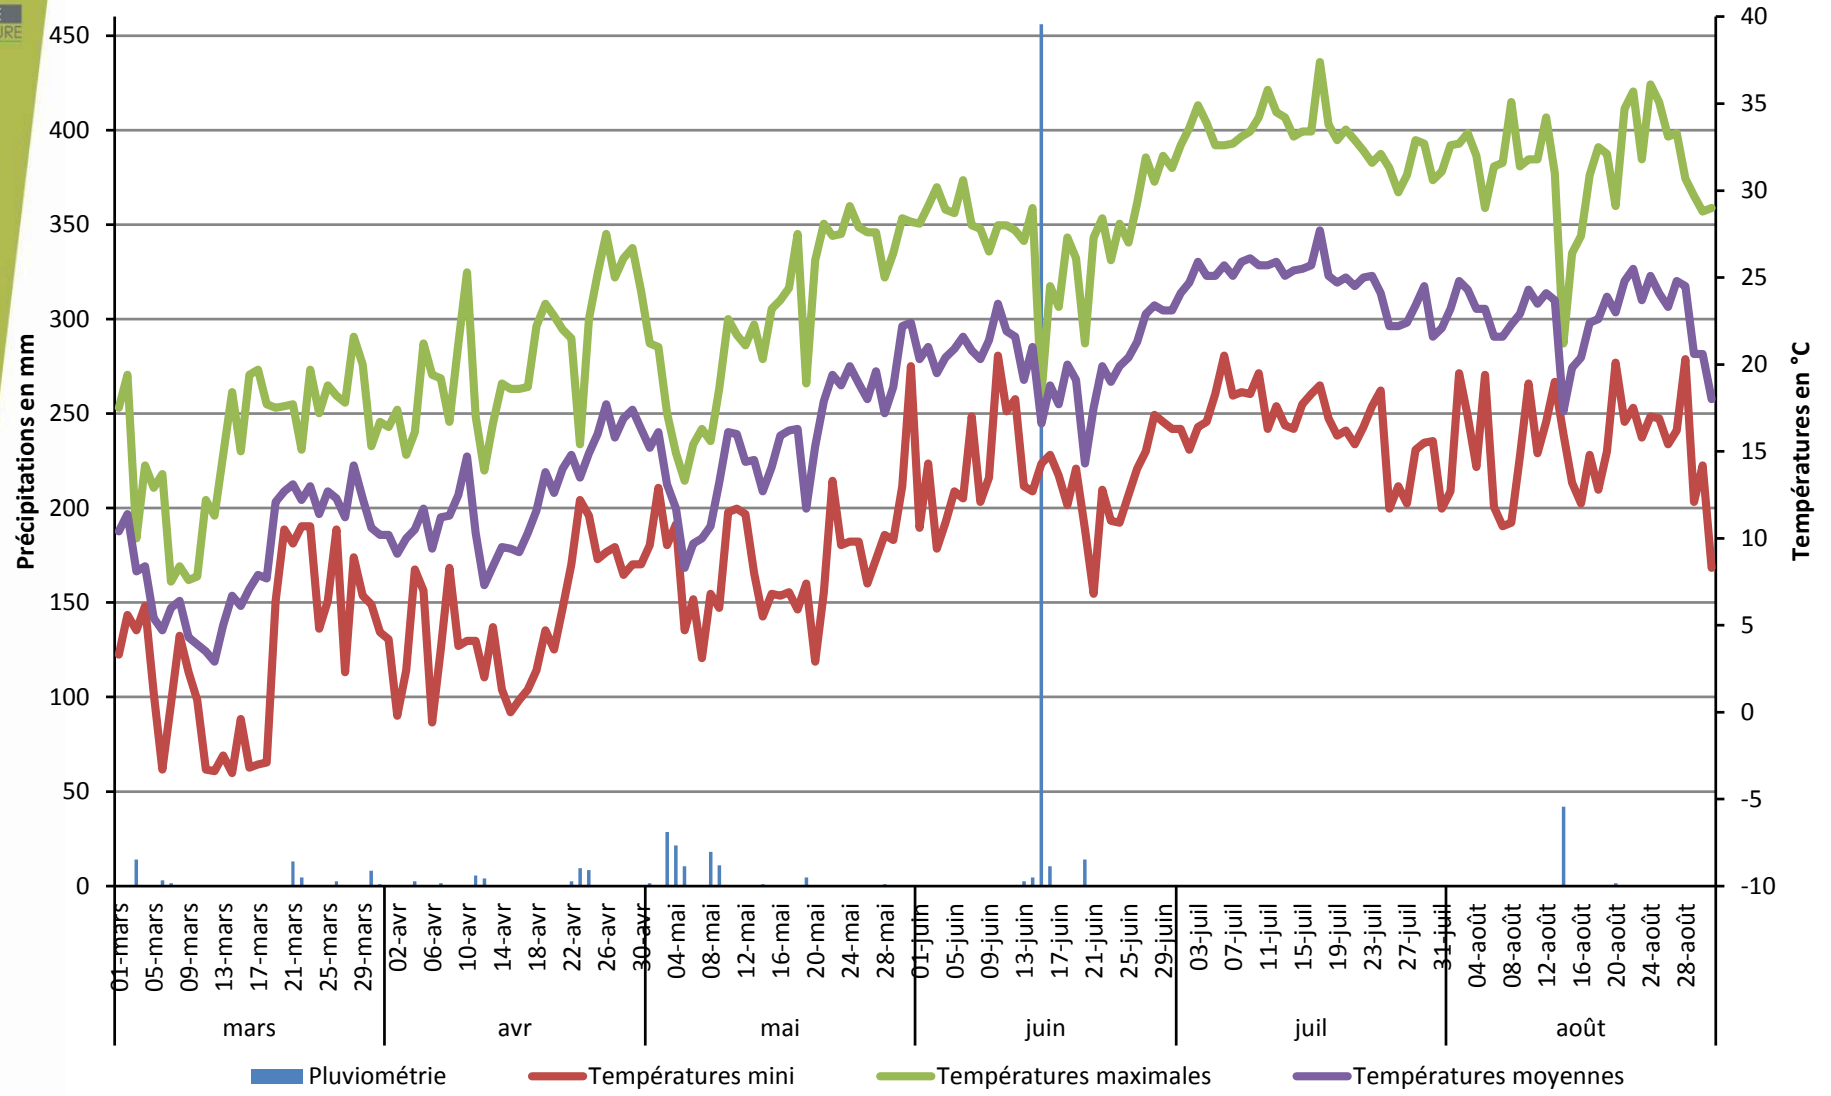

Station

CHAMBRE
D'AGRICULTURE
VAR

Températures et précipitations journalières sur la station de : Lorgues

www.ca83.fr