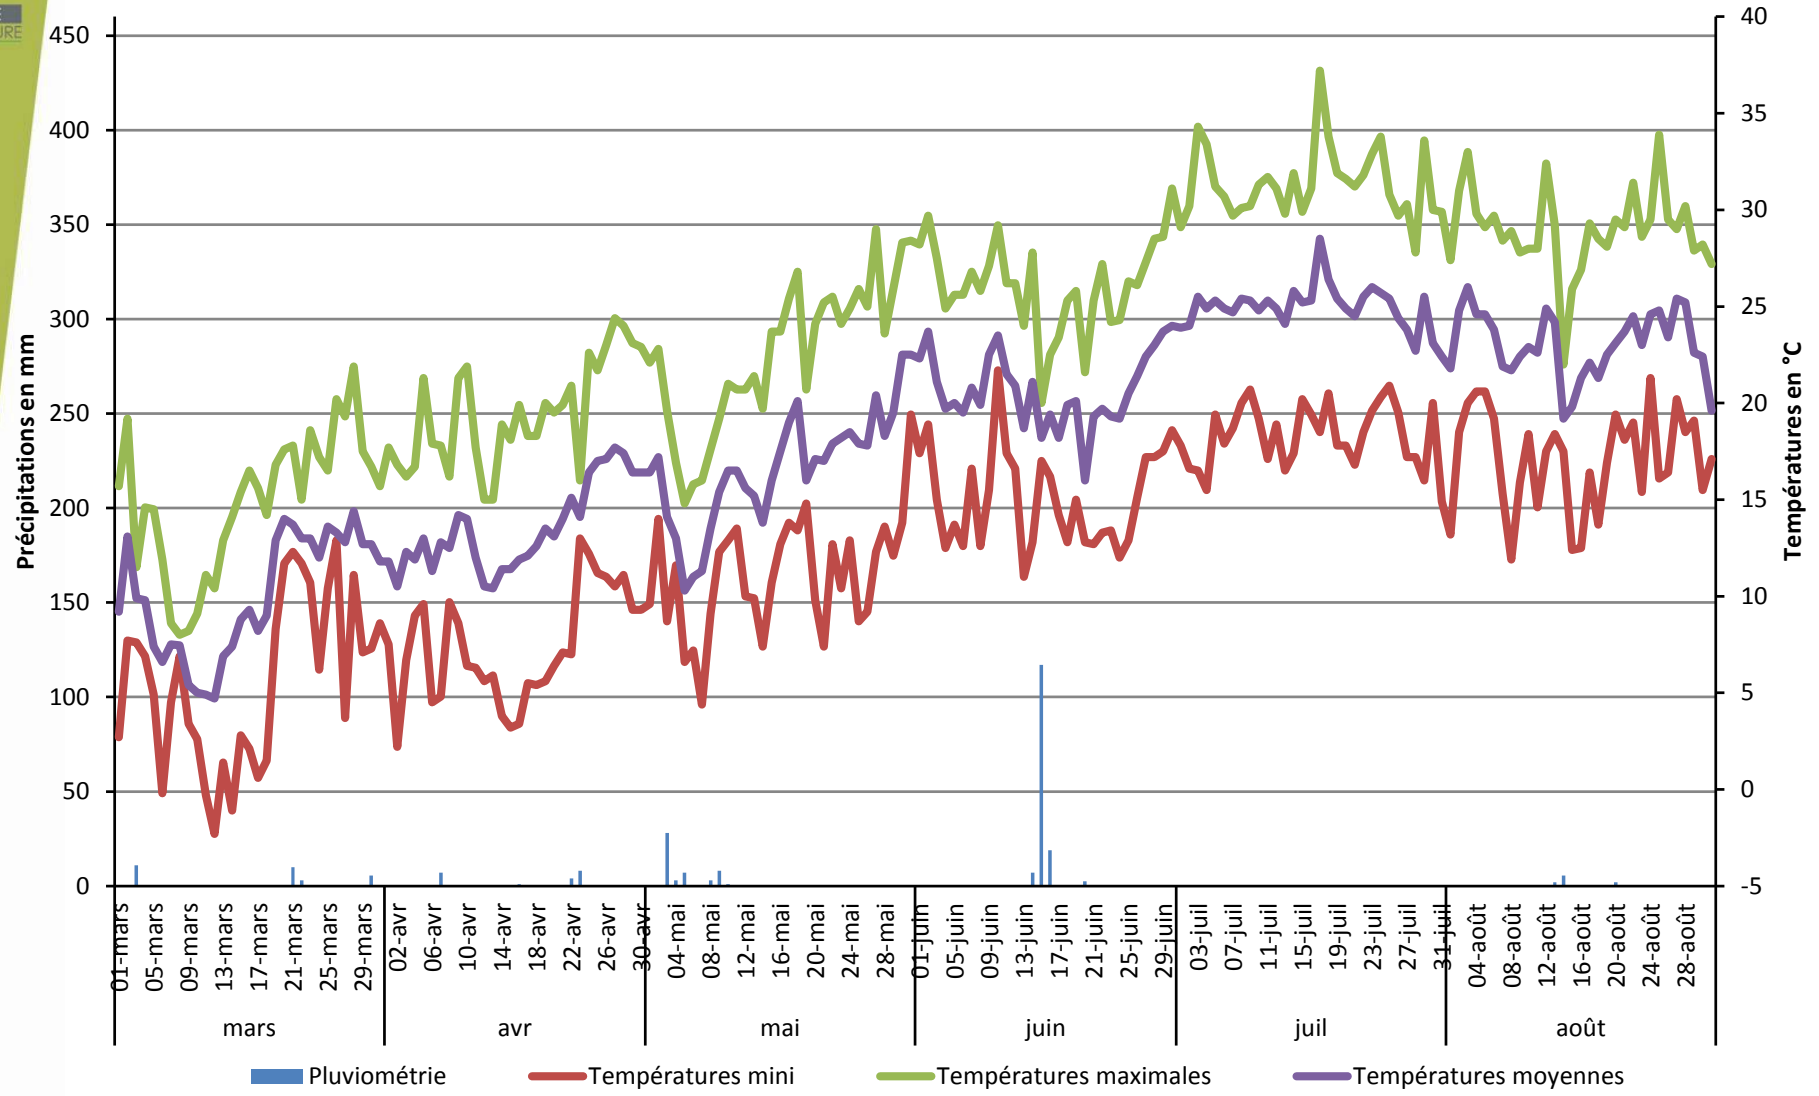

Station

CHAMBRE  
D'AGRICULTURE  
VAR

## Températures et précipitations journalières sur la station de : La Londe

www.ca83.fr