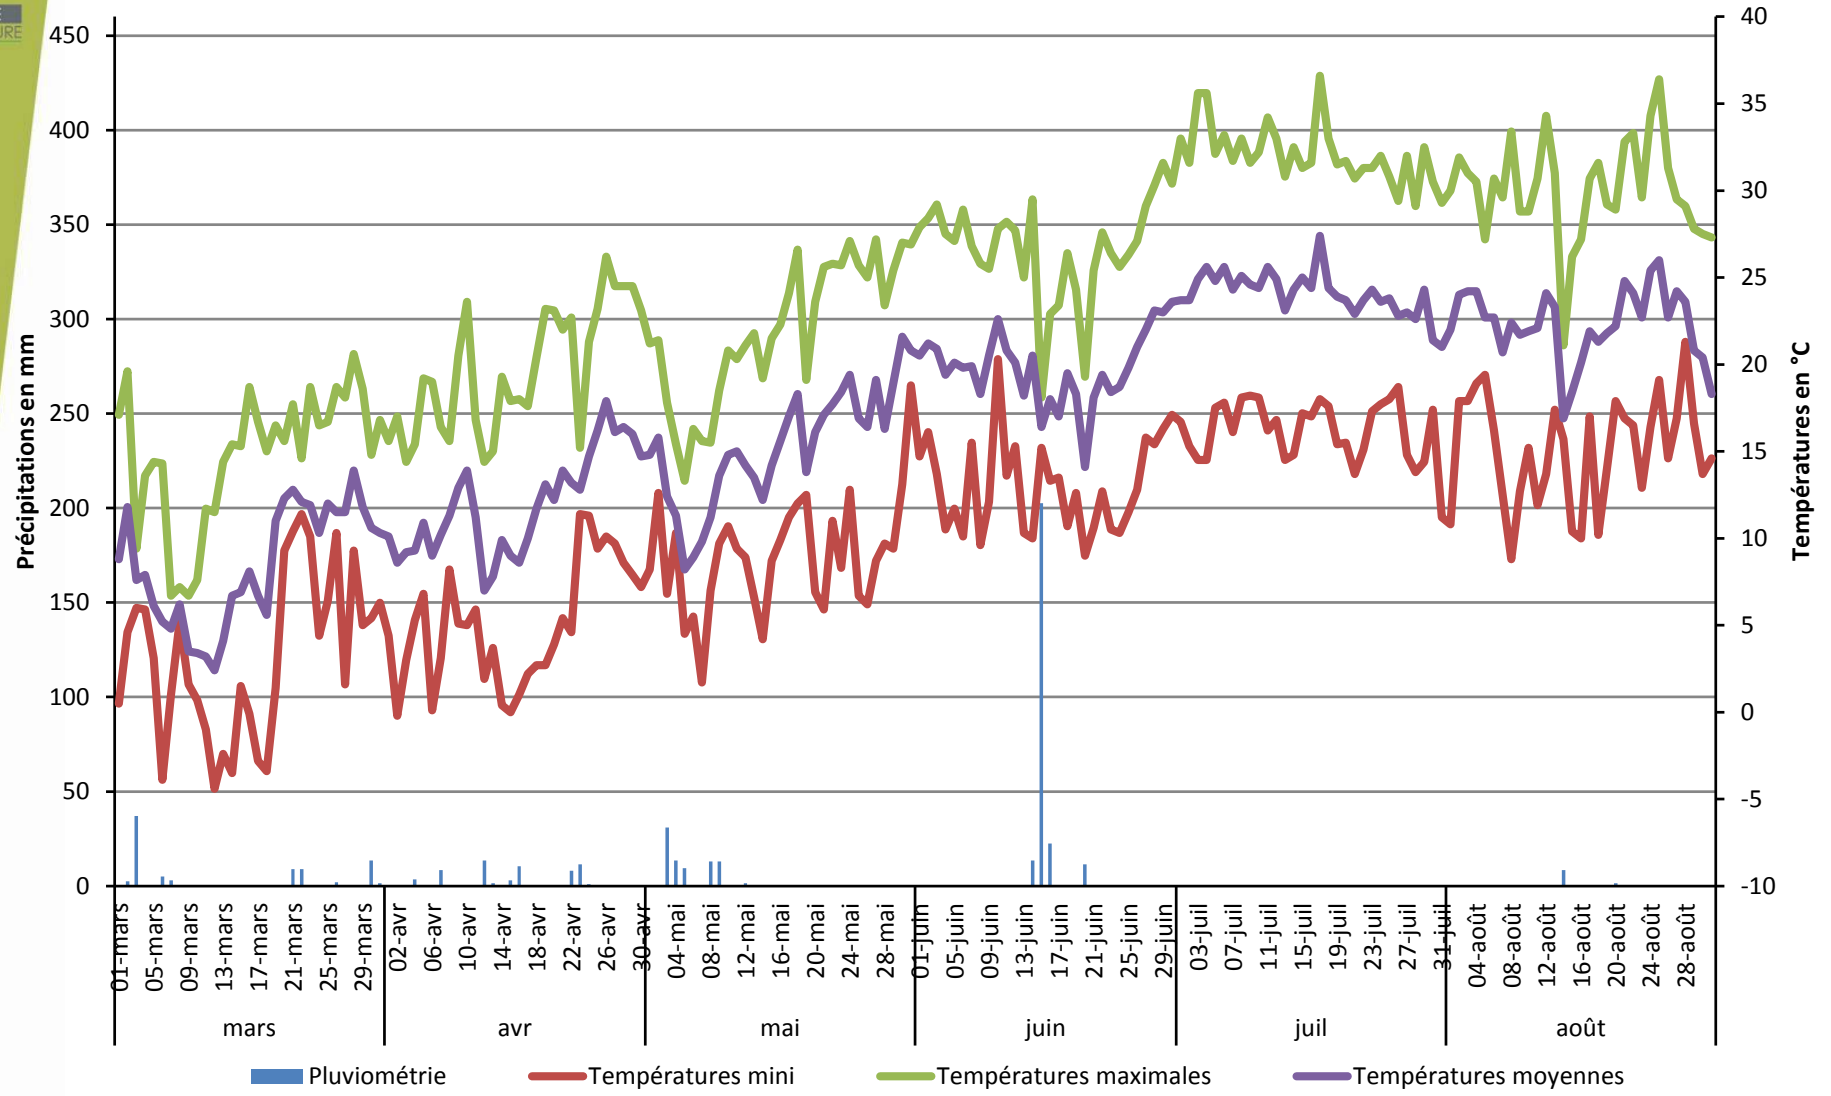

Station

CHAMBRE
D'AGRICULTURE
VAR

Températures et précipitations journalières sur la station de : Besse/Issole

www.ca83.fr