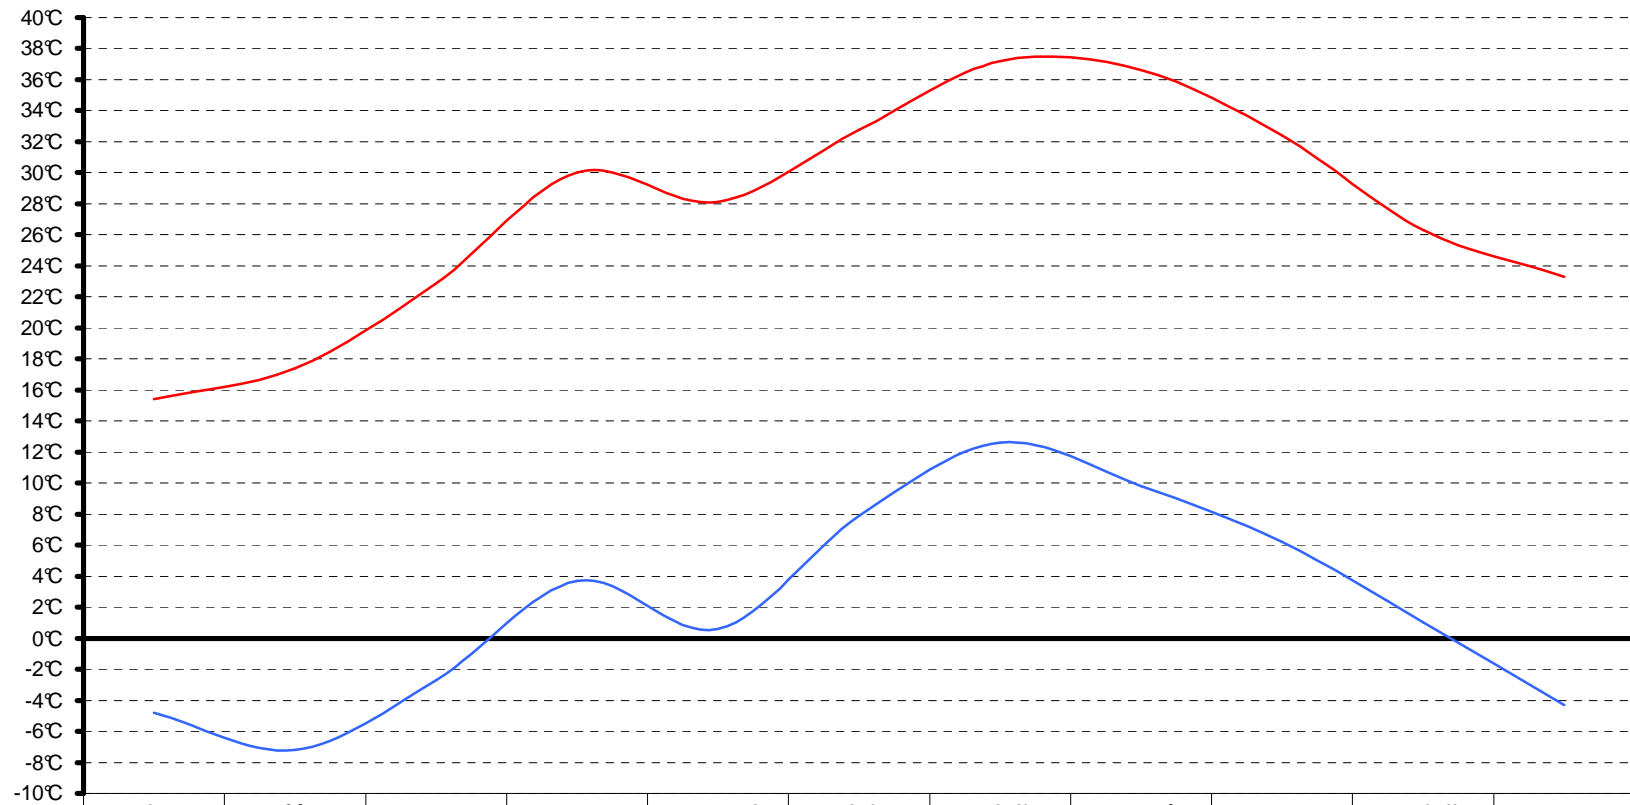

Pluviométrie 2010 LES ARCS

Températures minimales et maximales 2010 LES ARCS

	25-janv	8-févr	13-mars	8-avr	11-mai	1-juin	9-juil	31-août	27-sept	15-juil	6-nov
T°C mini abs	-4,8	-7,2	-2,7	3,7	0,6	7,9	12,6	9,8	6,2	1	-4,3
T°C max	15,4	17,4	22,9	30	28,1	32,8	37,2	36,6	32,4	26,3	23,3