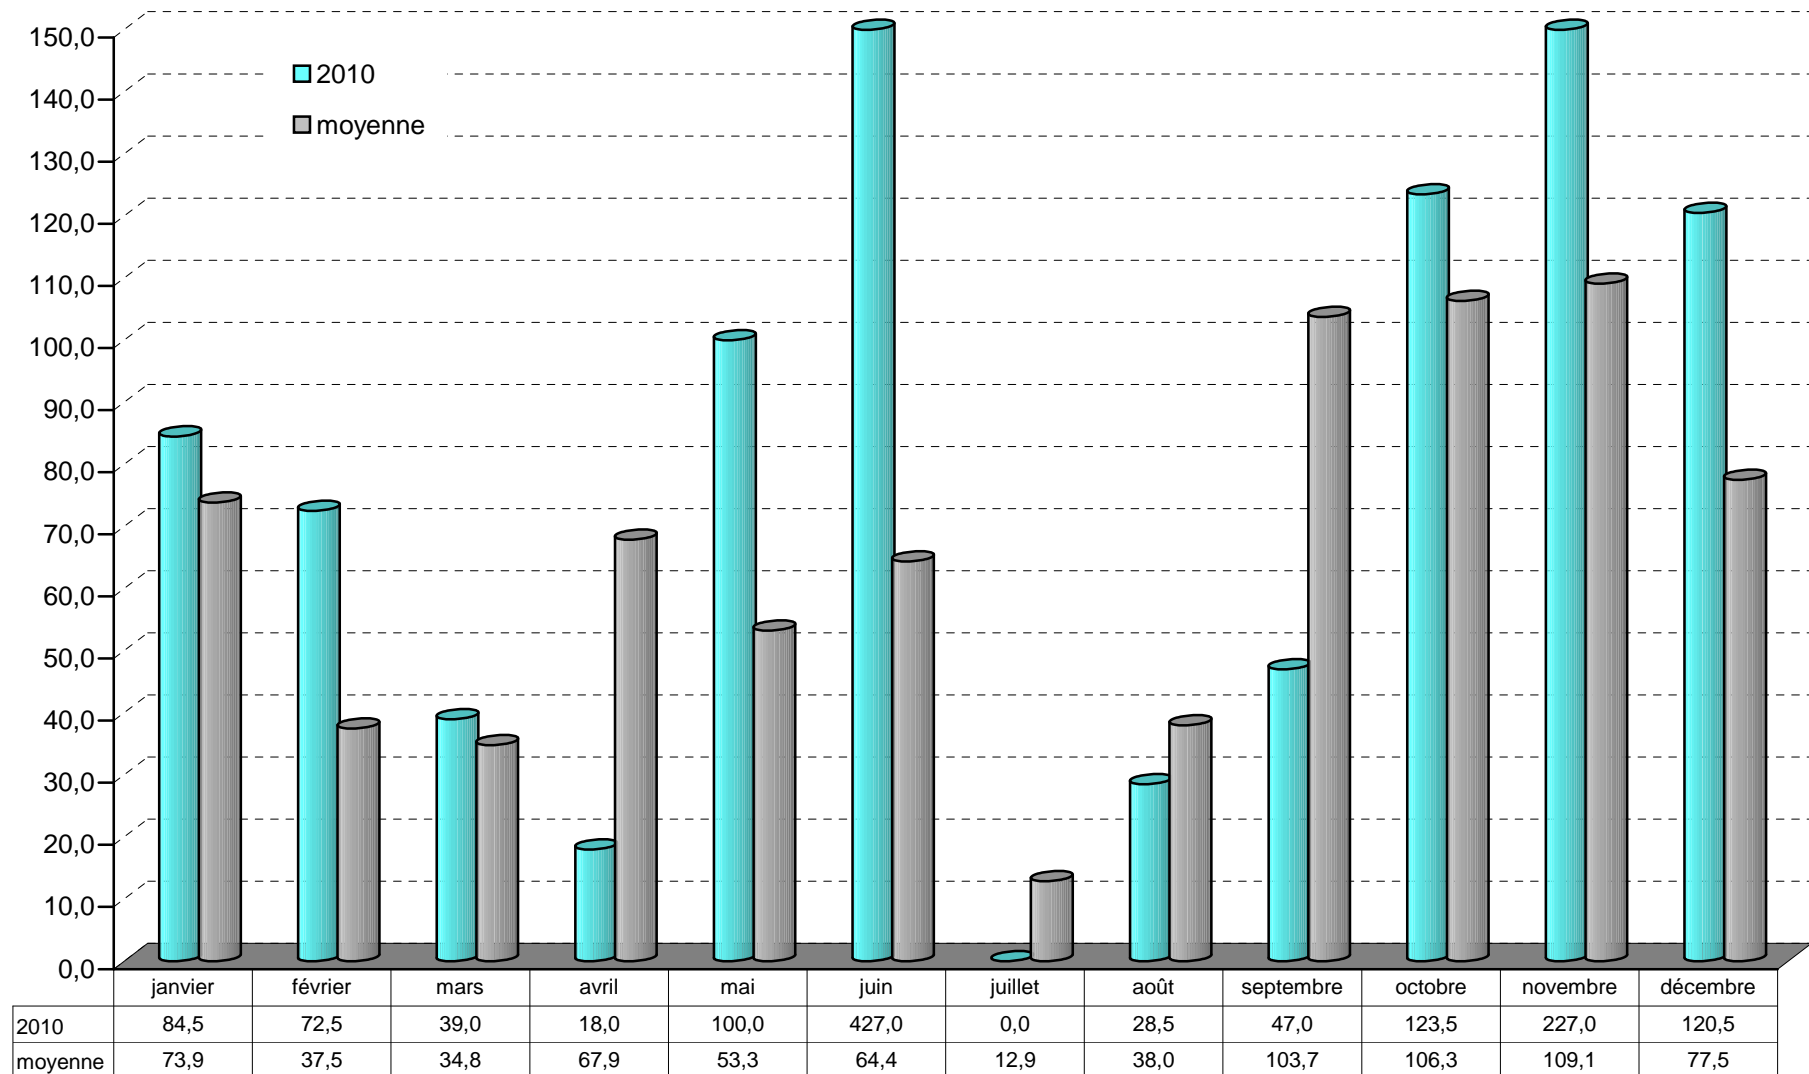

Pluviométrie 2010 LES ARCS